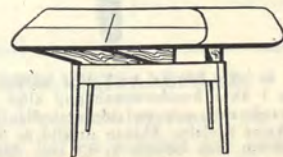

Modell VINGA

Polerad skiva med inläggningar

Höj-, sänk- och utdragbart

För dem som föredrar högglasspolerad yta med vackra inläggningar kommer Vinga väl till pass. Tillverkat med skiva av prima lamellträ fanérat i alm eller mahogny och kälade ben. Praktisk höj- och sänkkonstruktion med förlängningsskiva, som förvaras i bordet.

502 Bord Vinga med skiva 70x100 cm., utdragbart till 160 cm. och höj- och sänkbart 65—73 cm. Vikt 22 kg.
22 kg. Pris i alm eller mahogny **129.50**
FÖRVANDLINGSBÖRD TILL OSLAGBART PRIS.

Moderna människor med god smak köper sina möbler från Ikéa.